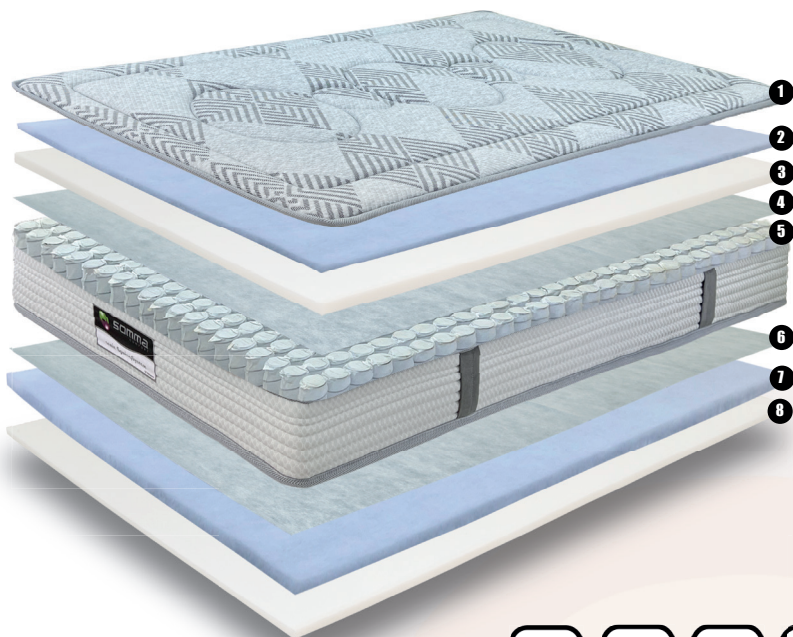

Chobe

modelo

Opción Chobe Deluxe
alt. 22 Cms

boatherm
Compact Fiber

Cottonfil

Texpun

OEKO-TEX®
CONFIDENCE IN TEXTILES
STANDARD 100

Sistema de descanso compuesto de:

- 1.- Tela Stretch especial para colchón
- 2.- Boatherm
- 3.- Hsoff adaptaplus
- 4.- Texpun aislante
- 5.- Muelles ensacados independientes
- 6.- Texpun aislante
- 7.- Boatherm
- 8.- Tejido 3D para su perfecta ventilación

Acabado:

Tejidos stretch de máxima suavidad

Refuerzo perimetral para mejorar la sentada

18 CM
GROSOR